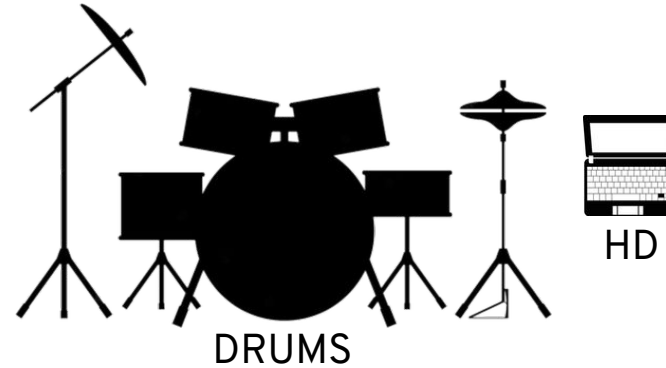

MONITOROINTI

- Kaikilla on omat IEM-kuuntelut
- 2 langatonta, 2 langallista
- Ensisijaisesti stereokuuntelut kaikille

MUUTA

- Bändi tuo mukanaan taustakankaan