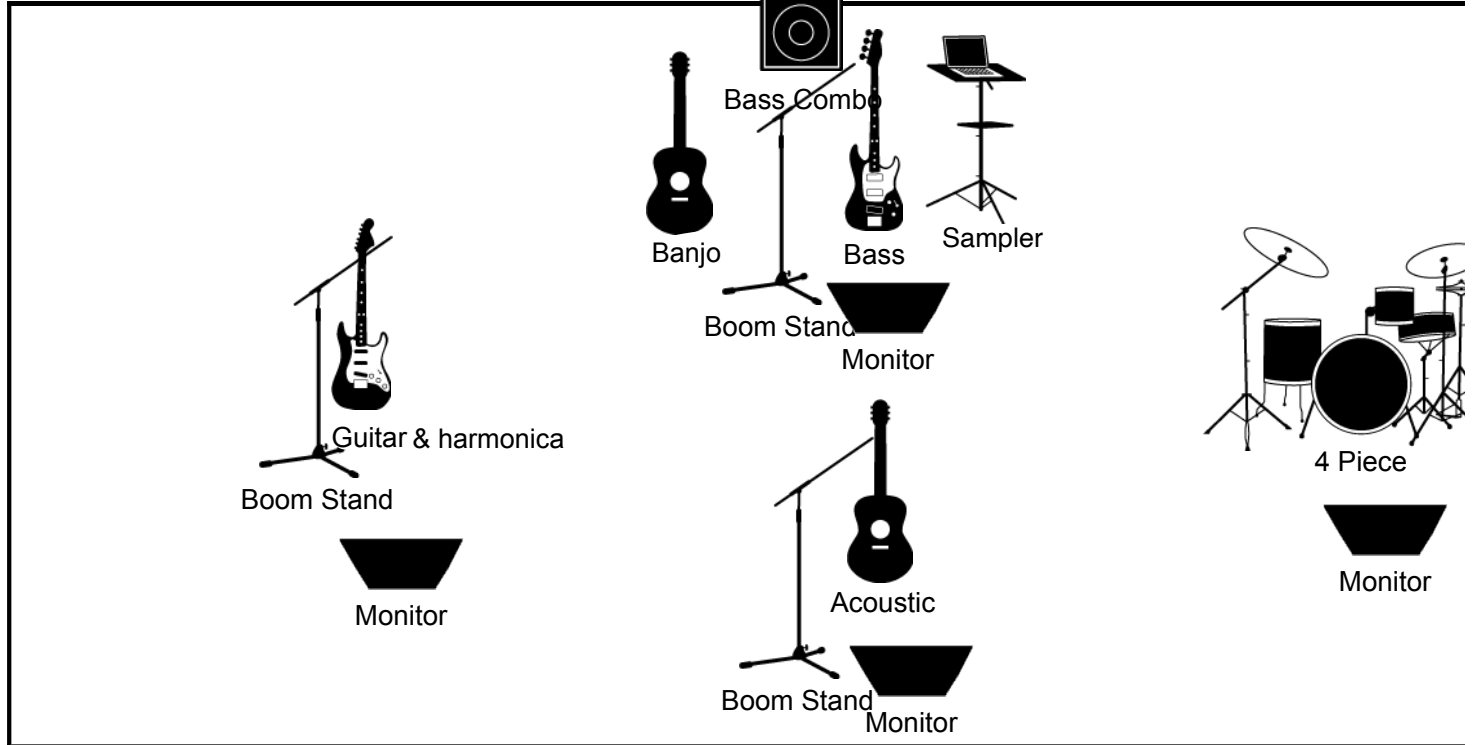

INPUT LIST

1	BD	9	HARMONICA (DI)	17	
2	SNARE	10	SAMPLER (DI)	18	
3	TOM 1	11	ACOUSTIC (DI)	19	
4	TOM 2	12	BANJO (DI)	20	
5	OVERHEAD	13	VOCAL	21	
6	OVERHEAD	14	VOCAL GUITAR	22	
7	BASS	15	VOCAL BASS	23	
8	GUITAR (DI)	16		24	

NOTES

Liila Jokelin: Laulu, elektroakustinen kitara  
 Ville Salonen: Basso, banjo, sampleri, taustalaulu  
 Jantso Jokelin: Kitara, huuliharppu, taustalaulu  
 Severi Koivusalo: Rummut (bd, sd, 12" & 14" tomit)  
 - Rummut lavalle katsoen oikealla sivuttain. Voi tarvittaessa mikittää myös bd, sd & 2x overhead  
 - Sähkökitara ilman vahvistinta suoraan linjaan.