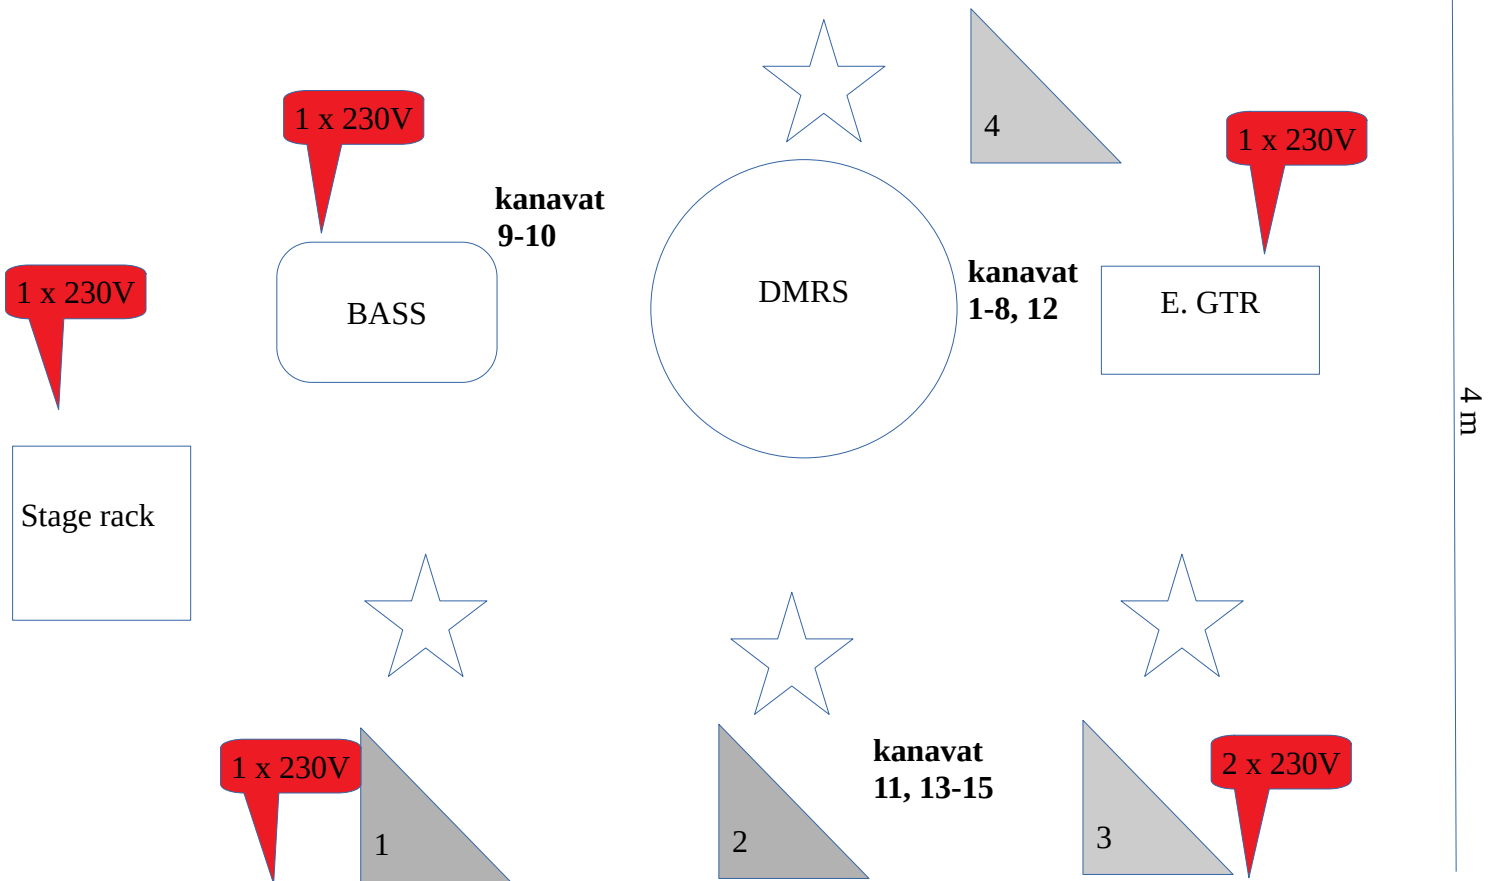

## **Monitorointi:**

Tarvitsemme neljä kulmamonitoria ohessa olevan kuvan mukaisesti aseteltuna. Monitorit tulee olla ehjiä ja lavan kokoon nähden riittävän tehokkaita. Monitorointi hoidetaan klubeissa pääsääntöisesti etupäästä, isommissa tapahtumissa voimme sopia asiasta etukäteen tapauskohtaisesti.

4 m

kanava:

01. BD
02. SNR TOP
03. SNR BOT
04. FT
05. HH
06. Crash SR
07. Crash SL
08. OH
09. BASS MIC
10. BASS DI
11. AC. GTR
12. E. GTR
13. VOX BASS (Pete) SR
14. VOX GTR (Mika) SL
15. VOX LEAD (Vesa)