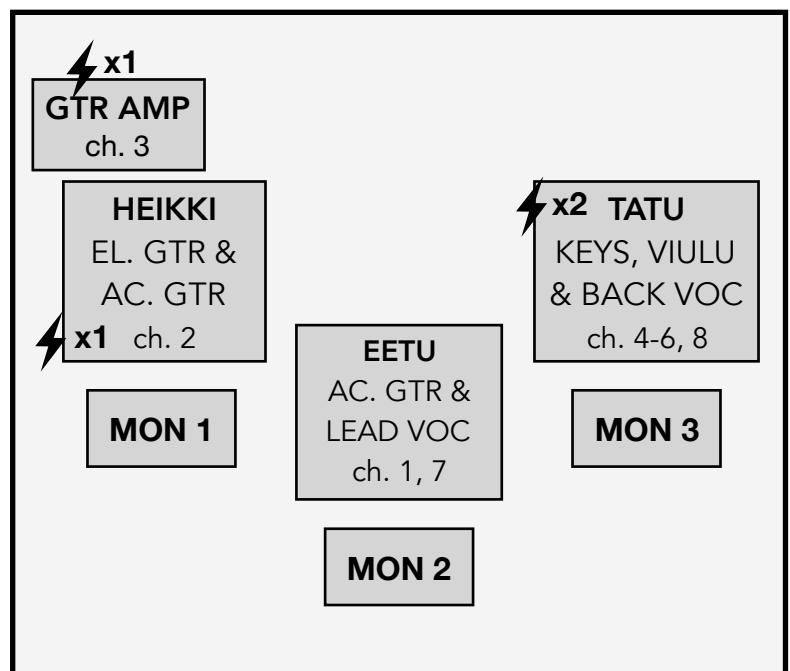

Eetu Viinikka & Varttuneet

Tekninen raideri 2018

Ellei toisin ole sovittu, emme tuo mukana omaa äänentoistoa, joten **TARVITSEMME:**

- Laadukkaan tehdasvalmisteisen PA-järjestelmän
- Vähintään kolme monitoria
- Mikrofonit ja niille ständit sekä piuhat
- DI-boksit
- Lavasähköä
- Pääasiallisesti yhtyeen mukana ei kulje omia teknikoita, joten tarvitsemme talon puolesta osaavan ääniteknikon sekä mahdollisesta valolaitteistosta vastaavan valoteknikon.

INPUT-LISTA

CH	INSTRUMENTTI	MIC	HUOM
1	AC. GTR (Eetu)	DI	+48V
2	AC. GTR (Heikki)	DI	+48V
3	EL. GTR	SM57	
4	KEYS L	XLR (oma DI)	+48V
5	KEYS R	XLR (oma DI)	+48V
6	VIULU	DI	+48V
7	LEAD VOC (Eetu)	E935, E835, 58Beta tai SM58	
8	BACK VOC (Tatu)	E935, E835, 58Beta tai SM58	

LAVAKARTTA

Jos on kysyttävää, niin ottakaa ihmeessä yhteyttä!

Tatu Karvonen

+358 45 3477133

tatu.g.karvonen@gmail.com