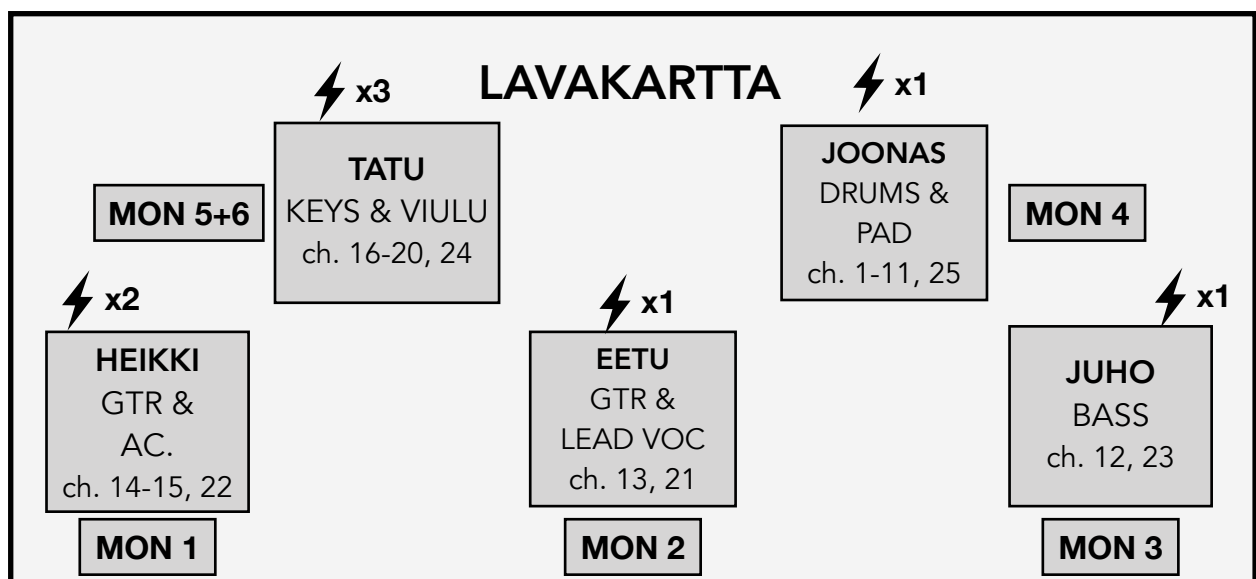

Eetu Viinikka & Varttuneet

Tekninen raideri 2021

Ellei toisin ole sovittu, emme tuo mukana omaa äänentoistoa ja valotekniikkaa!

TARVITSEMME:

- Laadukkaan tehdasvalmisteisen PA-järjestelmän ja järjestelmän tuntevan, osaavan ääniteknikon.
- Mahdollisesta valolaitteistosta vastaavan valoteknikon.
- Vähintään 4 monitoria ja yksi stereopaluu Tatum in-eareita varten.
- Mikrofonit ja niille ständit sekä kaapelit
- Lavasähköä
- Suojattu Cat 5e ethernet-kaapeli lavan ja miksauspisteen välille

TUOMME MUKANAMME:

- Miksaajan
- Mikserin ja stageboksin
- Lavahaut
- DI-boksit
- (Mahdollisuuksien mukaan myös valoteknikon) Tiedot valolaitteistosta (plot ja patch) voi lähettää etukäteen Tatulille. (tatu.g.karvonen@gmail.com)