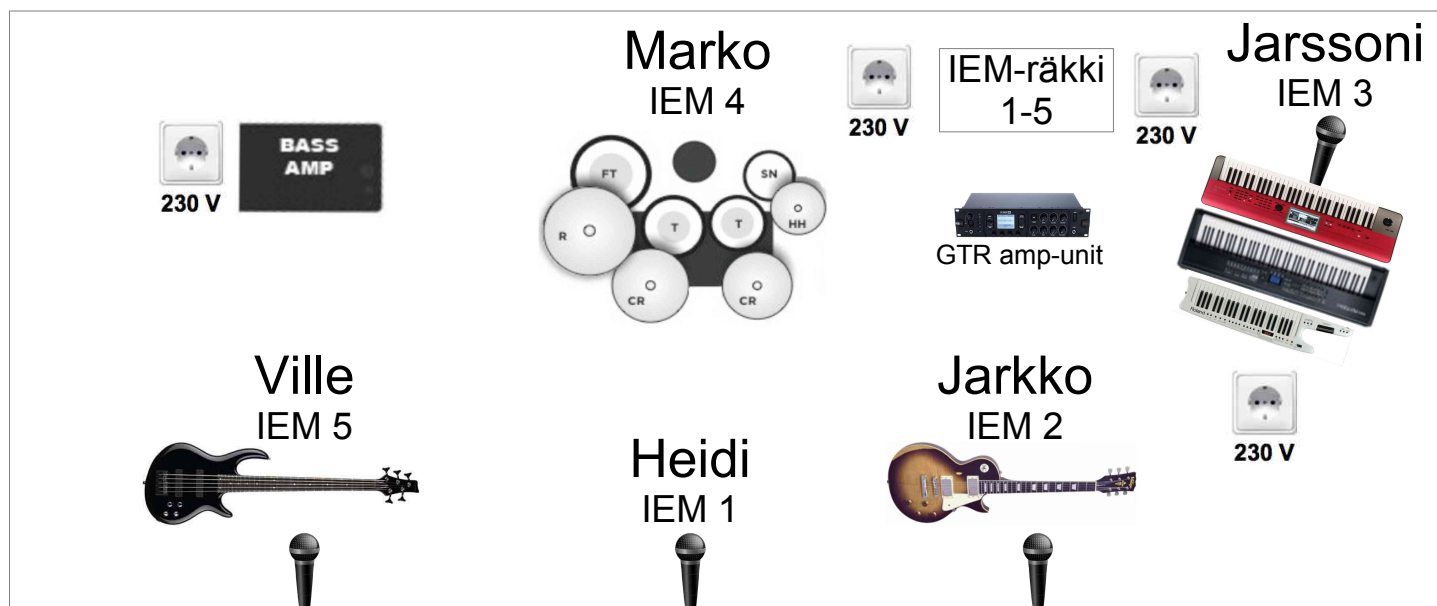

Lavakartta ja kanavalista

Inputs	Mic	Stand	Insert
1. BD	Beta52	Short boom	Comp, gate
2. Snare	SM57	Short boom	Gate
3. OH L +48V	NT5	Long boom	
4. OH R +48V	NT5	Long boom	
5. R Tom 1	E904	Clamp	Gate
6. R Tom 2	E904	Clamp	Gate
7. F Tom	E904	Clamp	Gate
8. Bass +48V	DI		Comp
9. Gtr L	XLR		
10. Gtr R	XLR		
11. Keys 1 +48V	DI		
12. Keys 2 +48V	DI		
13. Keys 3 +48V	DI		
14. Voc Heidi	SM58	Long	Comp
15. Voc Jarkko	SM58	Long boom	Comp
16. Voc Jarssoni	SM58	Long boom	Comp
17. Voc Ville	SM58	Long boom	Comp

Bändi tuo mukanaan oman IEM-järjestelmän, jota varten tarvitaan xlr-syötöt. Jokaisella soittajalla pitää olla oma monitoriryhmä(5) mikserissä. Efektejä tarvitaan reverb ja delay. Lähtökohtaisesti kaikki mikit käyvät kunhan laitteet ovat ehjiä ja laadukkaita.