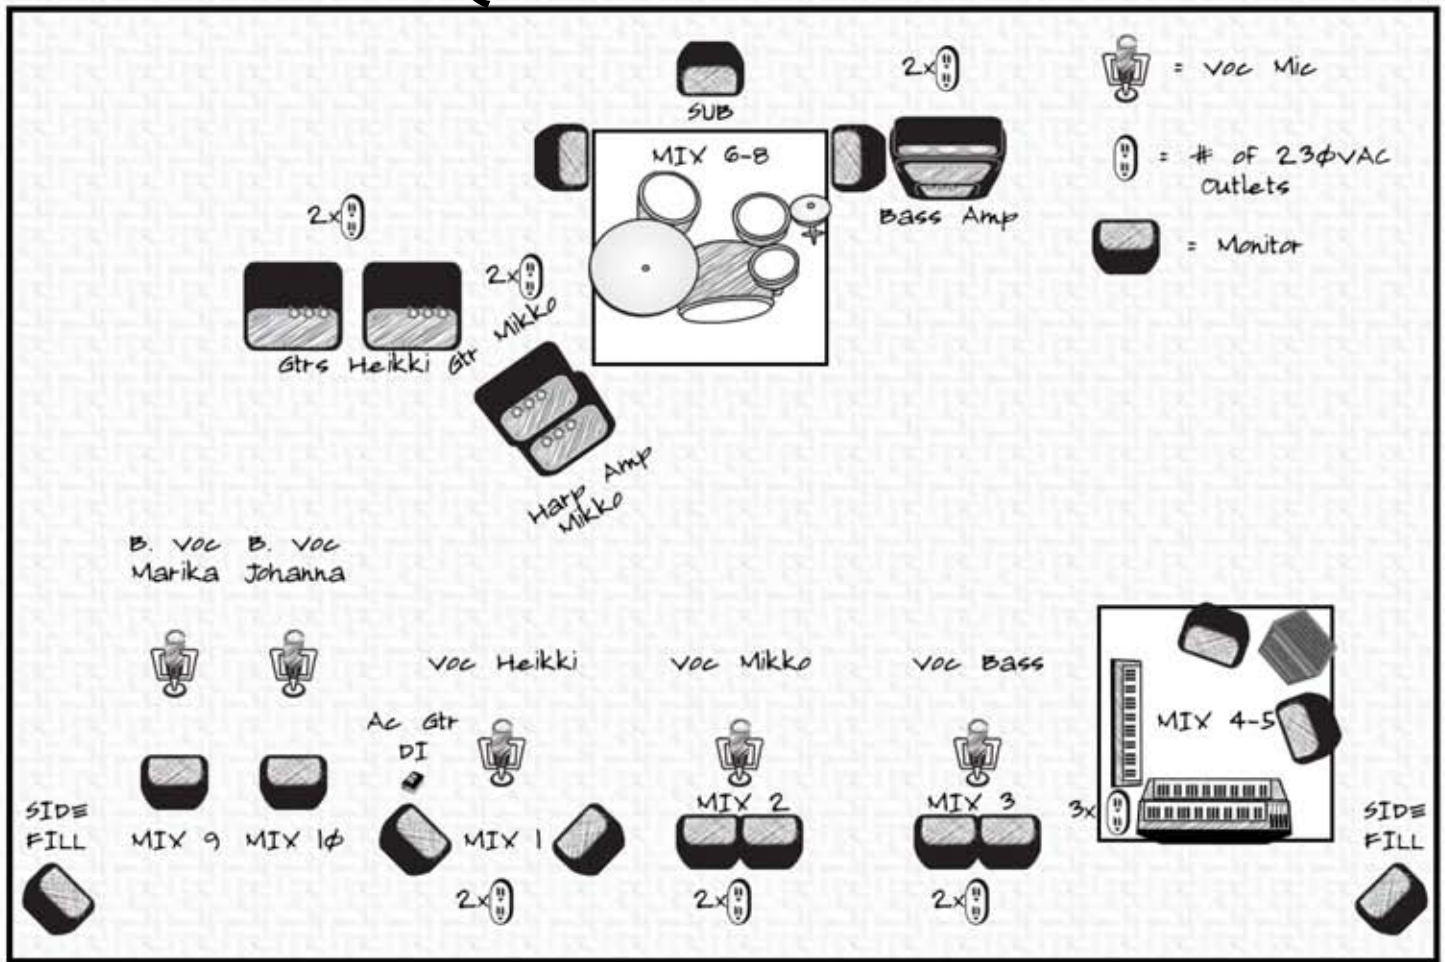

# Q.STONE - 2013

INPUT	SOURCE	MIC / DI	STAND	+48V	INSERT
1	KICK	Beta91	-	+	-
2	SNARE TOP	Beta57	CLAMP	-	COMP 1
3	SNARE BOT	ATM350	CLIP	+	-
4	HIHAT	MKH40	CLAMP	+	-
5	R. TOM 1	e604	CLIP	-	-
6	R. TOM 2	e604	CLIP	-	-
7	FL. TOM	e604	CLIP	-	-
8	OH LEFT	KM184	T/BOOM	+	-
9	OH RIGHT	KM184	T/BOOM	+	-
10	BASS DI	XLR	-	-	COMP 2
11	BASS MIC	MD421	S/BOOM	-	-
12	GTR HEIKKI 1	SM57	S/BOOM	-	COMP 3
13	GTR HEIKKI 2	SM57	CLAMP	-	COMP 4
14	AC GTR HEIKKI	DI	-	+	COMP 5
15	GTR MIKKO	e906	-	-	-
16	HARP AMP MIKKO	e609	-	-	COMP 6
17	PIANO LEFT	DI	-	+	COMP 7
18	PIANO RIGHT	DI	-	+	COMP 8
19	LESLIE TOP L	SM57	CLAMP	-	COMP 9
20	LESLIE TOP R	SM57	CLAMP	-	COMP 10
21	LESLIE BOT	MD421	CLAMP	-	-
22	VOC HEIKKI	Beta58	T/BOOM	-	COMP 11
23	VOC MIKKO	SM58	T/BOOM	-	COMP 12
24	VOC BASS	SM58	T/BOOM	-	COMP 13
25	B.VOC MARIKA	SM58	TALL	-	COMP 14
26	B.VOC JOHANNA	SM58	TALL	-	COMP 15
ST1	DELAY RET				
ST2	REV 1 RET				
ST3	MULTIFX RET				
ST4	REV 2 RET				

## FOH:

-Sen loistavan tiskin ja mahtavien räkkipaavojen lisäksi tarvitsisin masteriin yhden (1) 31-kaistaisen graafisen stereo-eq:n ja parhaan stereokompuran mitä löytyy.

## MON:

-Kulmamonitorit d&b M4 tai vastaavat  
 -Sidefillit vähintään d&b 1xQ7 - 1xQ-SUB per puoli tai vastaavat  
 -Rumpusubi vähintään d&b 1xQ-SUB tai vastaava  
 -Monitoritiski: analogimielietyms: Midas XL3, digivaihtoeto: Yamaha M7CL tai vastaavat  
 -Analogisen mikserin lähtöjen inserteihin tulisi kytkeä 31-kaistaiset graafiset EQ:t  
 -2 kpl cue-kulma