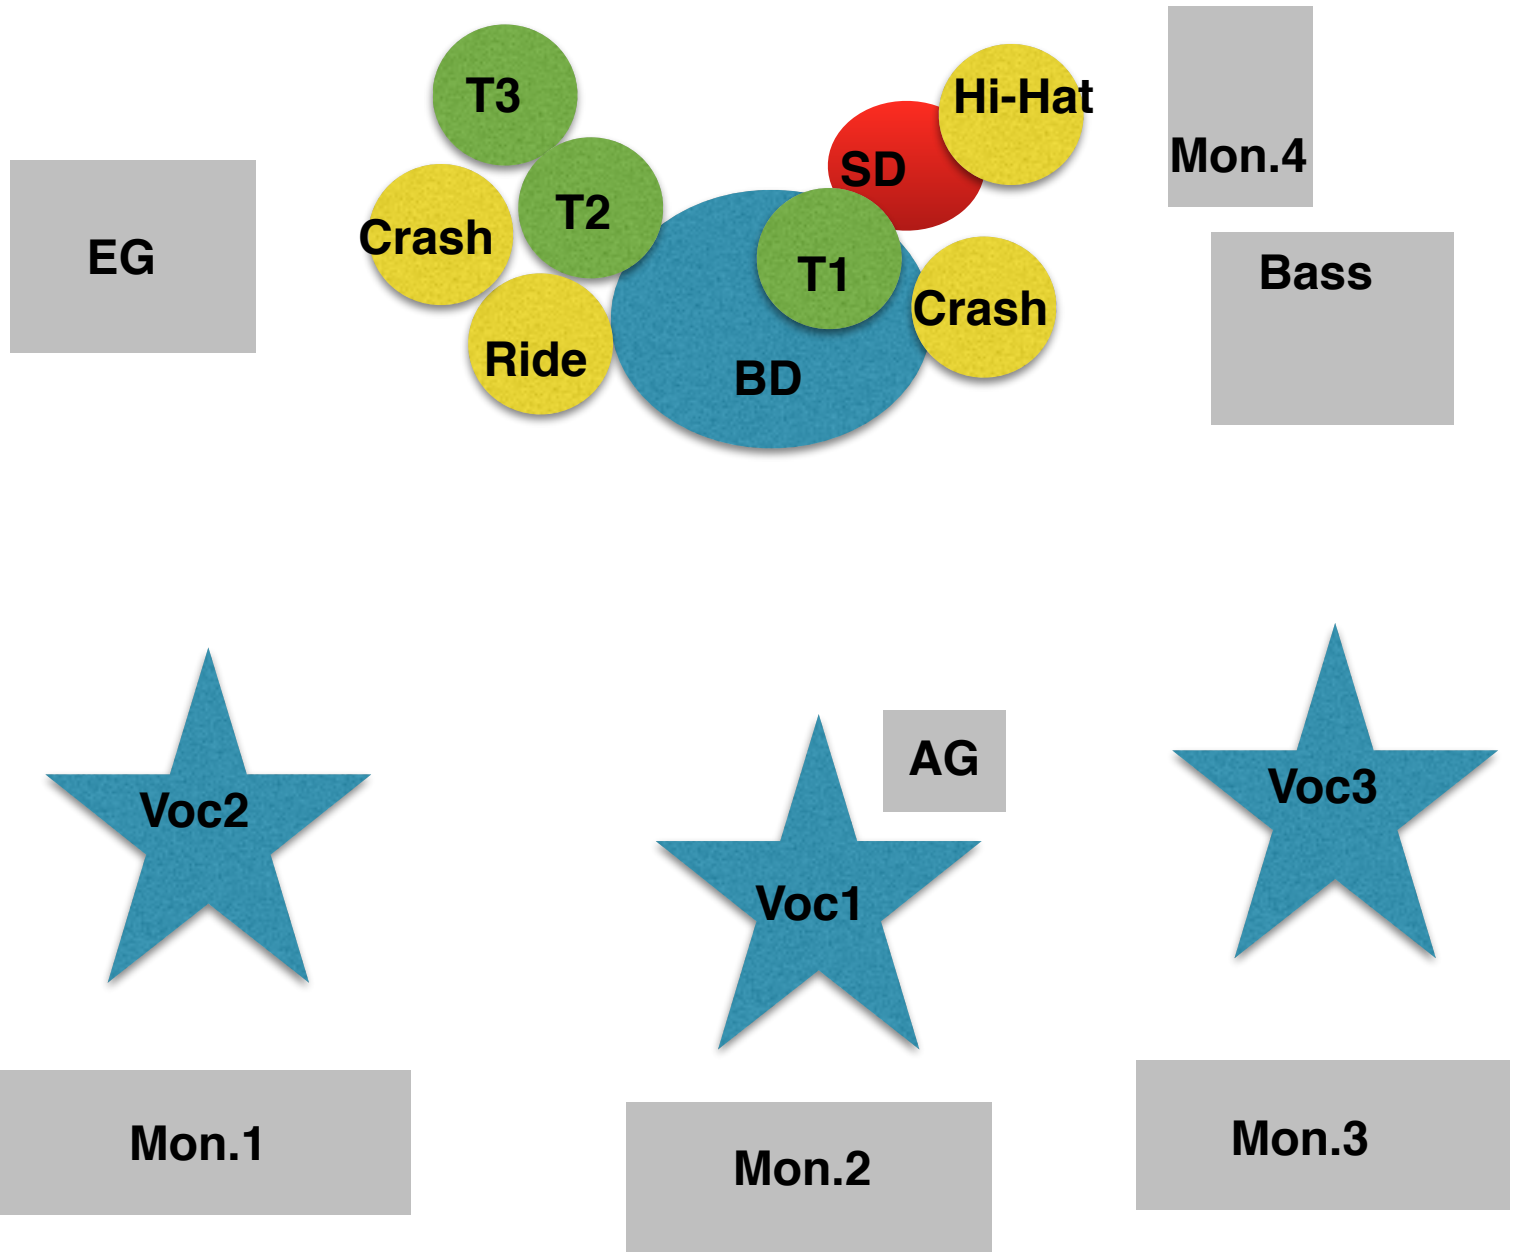

Ilpo Kaikkonen 2016

- Voc1(Shure beta 87 tai vastaava konkka)
- AG:lle DI-boxi
- Bass (vahvistimesta suora xlr-lähtö)
- Jokaiselle pisteelle pedaali-/padisähköt
- Muut mikrofonivalinnat teknikon suosituksen mukaan