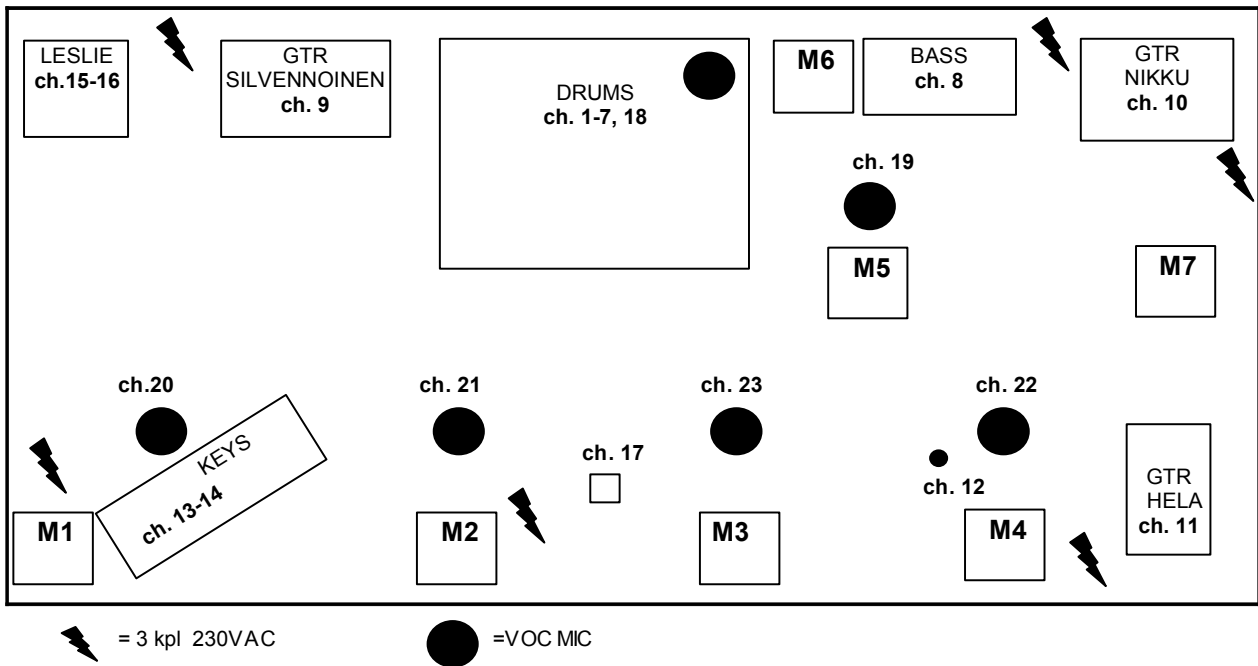

KUMMELI-SHOW 2006

v1.5

LAVAKARTTA

KANAVALISTA

INPUT	SOURCE	MIC / DI	+48V	STAND	FOH INS	MON	HUOM
1	KICK	Beta52	E	LP	COMP 1	K	
2	SNARE	e903	E	LP	COMP 2	K	
3	HIHAT	SM57	E	LP		K	
4	RACK TOM	e604	E	E		E	
5	FLOOR TOM 1	e604	E	E		E	
6	FLOOR TOM 2	e604	E	E		E	
7	RIDE	SM57	E	LP		E	
8	BASS	XLR	K	E	COMP 3	K	
9	GTR SILVENNOINEN	e606	E	LP		K	
10	GTR NIKKU	e606	E	LP		K	
11	GTR HELA	e606	E	LP		K	
12	AC.GTR HELA	XLR	K	E	COMP 4	K	Pedalboardin DI-boksista
13	KEY MIX LEFT	DI	K	E		K	
14	KEY MIX RIGHT	DI	K	E		K	
15	LESLIE TOP	SM57	E	PP		K	
16	LESLIE BOTTOM	MD421	E	LP		K	
17	SUZUKI KEY	DI	K	E		K	
18	VOC DRUMS	SM58	E	PP		K	
19	VOC BASS	SM58	E	PP		K	
20	VOC KEYS	e935	E	PP	COMP 5	K	
21	VOC SILVENNOINEN	e935	E	PP	COMP 6	K	
22	VOC HELA	e935	E	PP	COMP 7	K	
23	SPEAK	e935 W/L	E	PP	COMP 8	K	
ST1	MINIDISC					K	Ajetaan etupäästä
ST2	DLY RET						
ST3	REV 1 RET						
ST4	REV 2 RET						

K = KYLLÄ

E = EI

LP = LYHYT PUOMILLINEN

PP = PITKÄ PUOMILLINEN