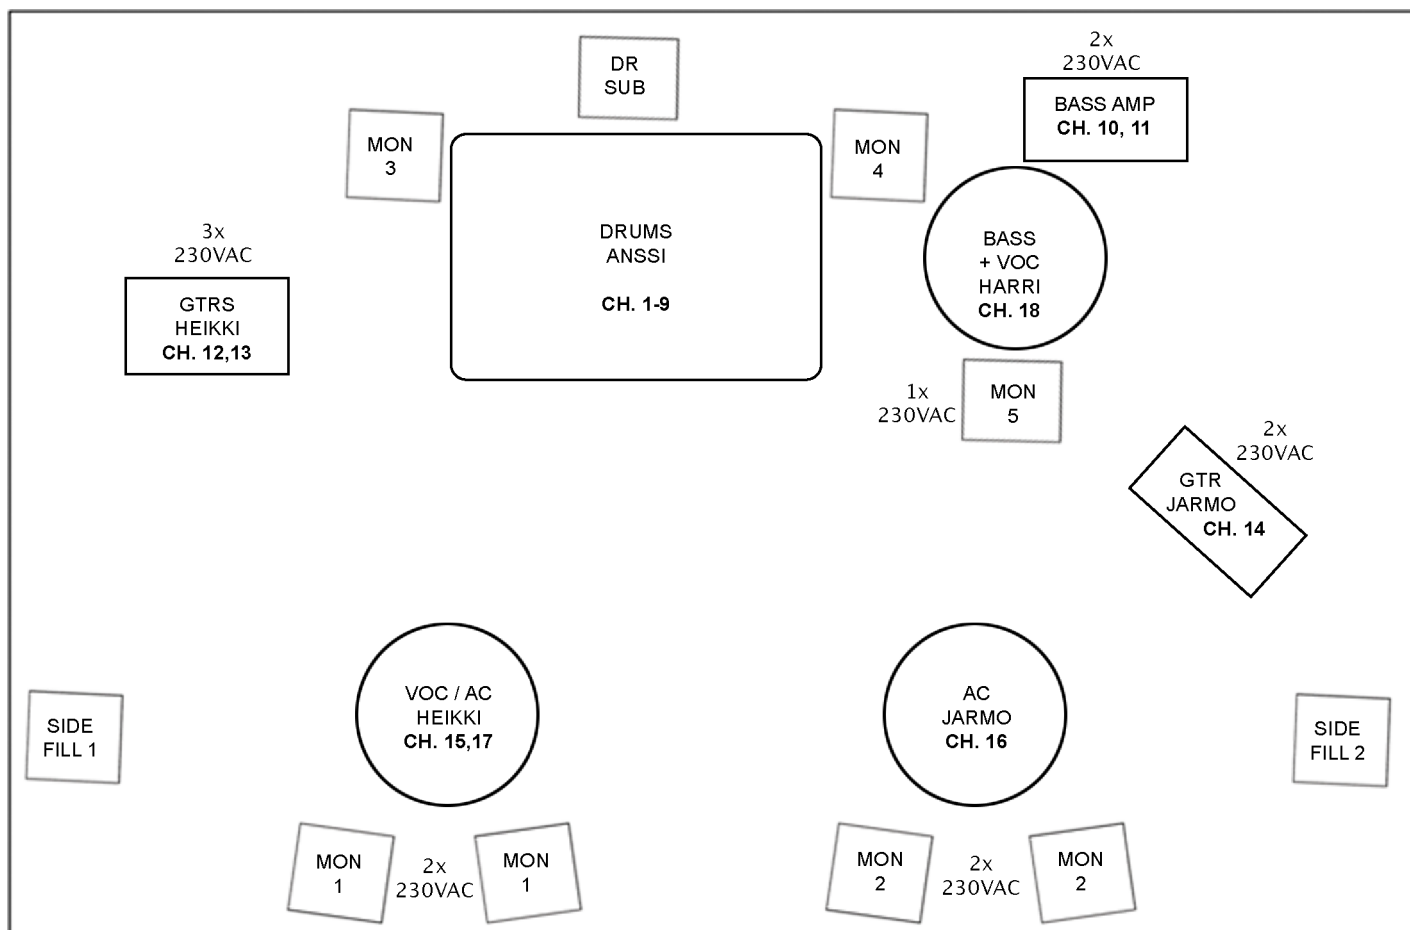

HEIKKI SILVENNOINEN & THE REST

tekinen rider - biitit ja shufflet -tour 2014

30.04.2014

CH.	SOURCE	MIC/D.I.	STAND	+48V	FOH	INS	TUOMME OMAT MIKIT JA CLAMPIT.
1.	KICK	D112	SB	-	-	-	
2.	SNR TOP	Beta57	SB	-	COMP 1	-	JÄRJESTÄJÄN PUOLESTA TARVITSEMME:
3.	SNR BOT	ATM350	CLIP	+	-	-	- TILAA NÄHDEN VÄHINTÄÄN RIITTÄVÄN TEHOKAS PA JA MONITORIT,
4.	HH	MKH40	CLAMP	+	-	-	MIELELLÄÄN HIEMAN YLIMITOITETUT
5.	RT	e604	CLIP	-	-	-	- LAADUKASTA PERUS ÄÄNIKAMAA, EI TURHIA KIKKAILUJA, MIELUMMIN
6.	FT 1	e604	CLIP	-	-	-	VENICEE JA X-RÄKKIÄ KUIN SAMAN HINTALUOKAN DIGITAALISIA KASSAKONEITA
7.	FT 2	e604	CLIP	-	-	-	- NÄYTTÄVÄ VALOSETTI JA HYVÄLLÄ TYYLITAJULLA VARUSTETTU
8.	OH L	KM184	TB	+	-	-	VALO-OPERAATTORI
9.	OH R	KM184	TB	+	-	-	
10.	BASS DI	DI	-	+	COMP 2	-	MUUTA HUOMIOITAVAA:
11.	BASS MIC	MD421	SB	-	-	-	
12.	GTR HEIKKI 1	SM57	SB	-	-	-	- KAIKKIEN ELÄMÄ ON HETKEN HELPOMPAA MIKÄLI KULMAMONITORIT OVAT
13.	GTR HEIKKI 2	SM57	SB	-	-	-	SAMAA MERKKIÄ JA MALLIA,
14.	GTR JARMO	SM57	SB	-	-	-	MINIMISSÄÄN 12"+HF -ELEMENTEIN VARUSTETTUJA
15.	AC HEIKKI	XLR	-	+	COMP 3	-	- MUISTETAAN VIVÄSTÄÄ SE PA RUMPUPATTERISTON KANSSA SAMALLE
16.	AC JARMO	DI	-	+	COMP 4	-	VIIVALLE
17.	VOC HEIKKI	Beta58	TB	-	COMP 5	-	- SETIT HYVÄÄN VIREESEEN, GRAAFISTA EQ:TA PA:LLE JA MONITOREILLE
18.	VOC HARRI	SM58	TNB	-	COMP 6	-	ETTÄ SAA VIELÄ ITE MAUSTAA
ST1	DLY RET	-	-	-	-	-	- MIKÄLI TÄMÄ RIDER SISÄLTÄÄ JÄRJETTOMIÄ AJATUKSIA, KOHTUUTTOMIA
ST2	REV 1 RET	-	-	-	-	-	PYYNTÖJÄ TAI MUUTEN KYSYMYKSIÄ HERÄTTÄVIÄ MERKINTÖJÄ,
ST3	REV 2 RET	-	-	-	-	-	OTTAKAA IHMEESSÄ HYVISSÄ AJOIN YHTEYTTÄ
ST4	REV 3 RET	-	-	-	-	-	ALLA MAINITTUIHIN HENKILÖIHIN
GRP1-2	CH.1-9	-	-	-	COMP 7-8	-	
MAIN LR	-	-	-	-	COMP 9-10	-	

SB = SHORT W/ BOOM
TB = TALL W/ BOOM
TNB = TALL, NO BOOM

FOH: KARI LUUKKONEN / 040-5535183 / kluukone@gmail.com
MON: MARKKU MÄKIPÄÄ / 0400-199151 / tmi.makipaa@gmail.com